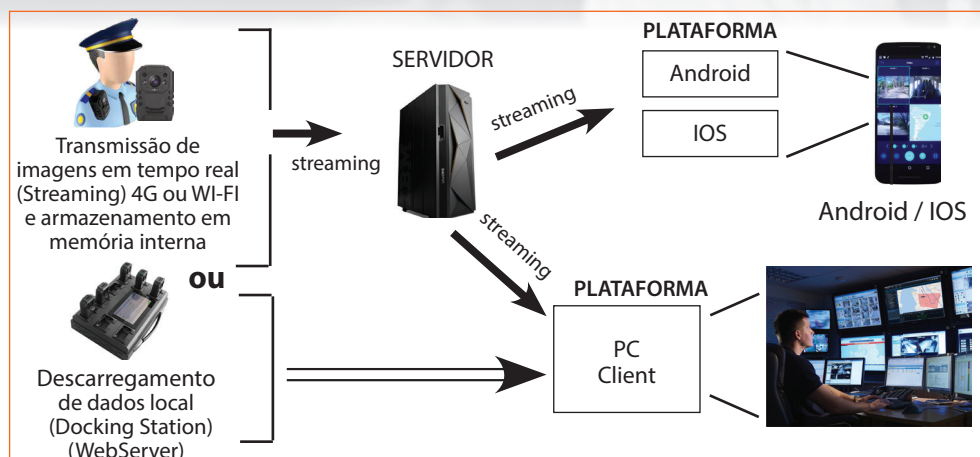

SISTEMA DE VIDEOMONITORAMENTO EM TEMPO REAL